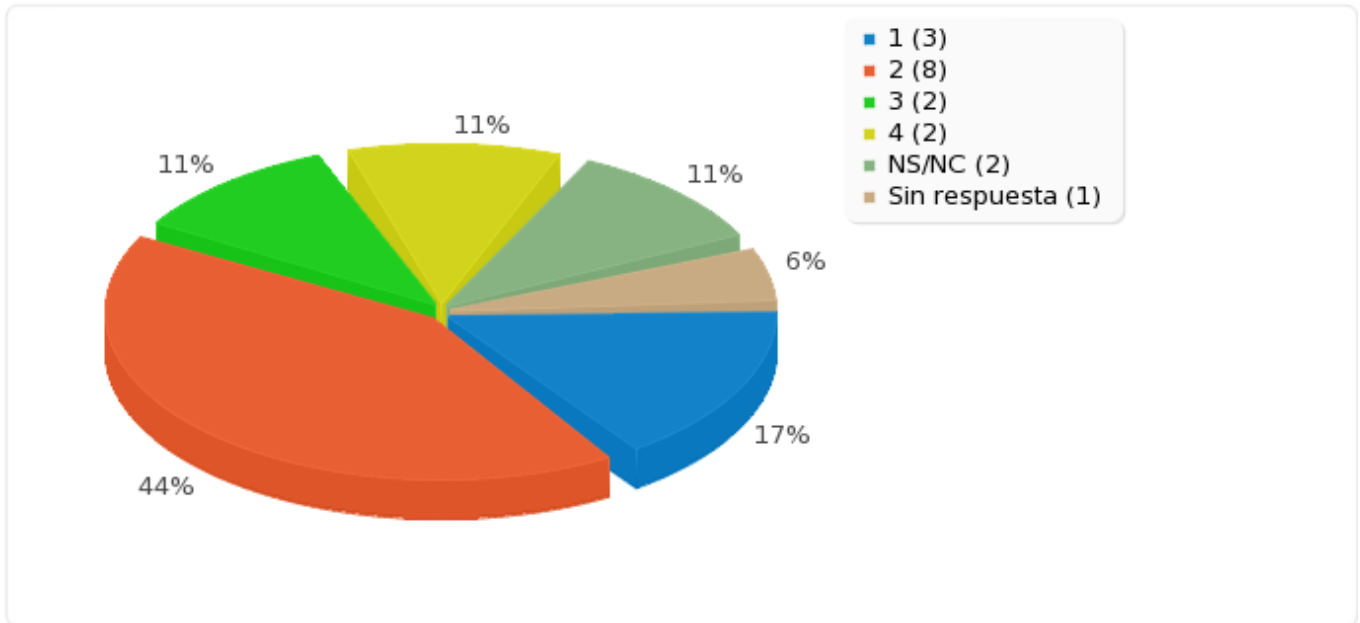

Resumen de campo para 42

Uso y aprovechamiento de tutorías por parte del alumnado

Opción	Cuenta	Porcentaje
1 (1)	3	16.67%
2 (2)	8	44.44%
3 (3)	2	11.11%
4 (4)	2	11.11%
5 (5)	0	0.00%
NS/NC (6)	2	11.11%
Sin respuesta	1	5.56%
No completada o No mostrada	0	0.00%

Resumen de campo para 42

Uso y aprovechamiento de tutorías por parte del alumnado