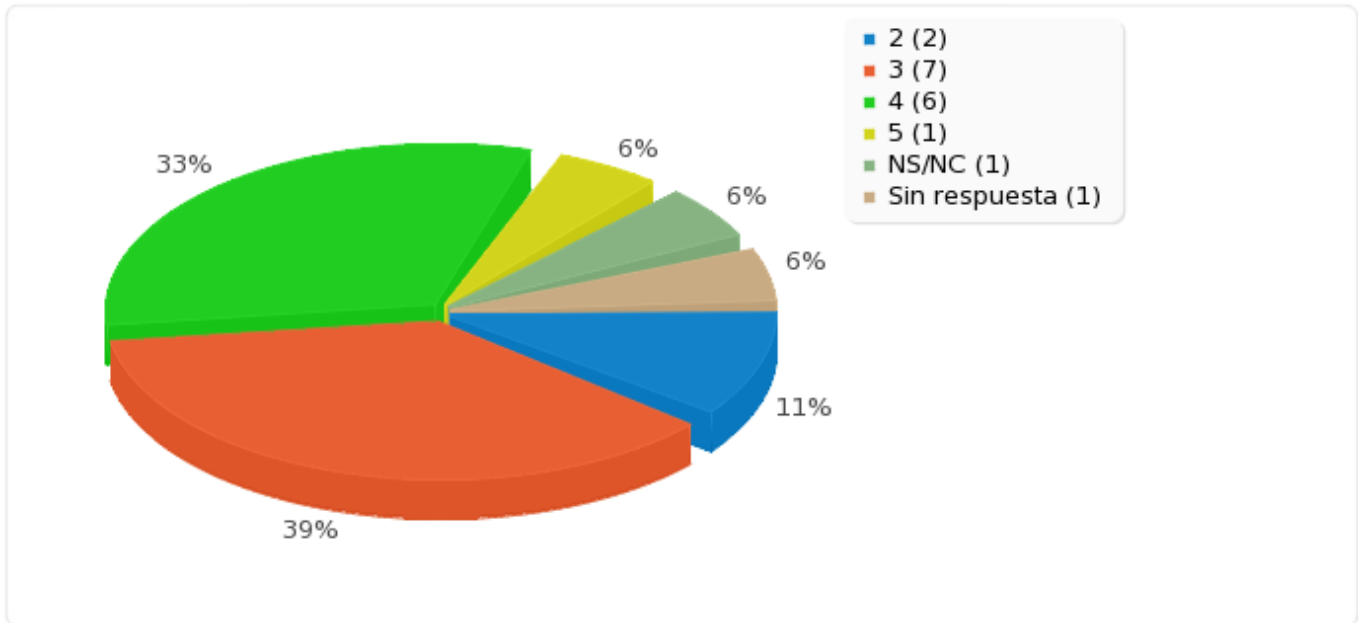

Resumen de campo para 37

Coordinación horizontal de las materias

Opción	Cuenta	Porcentaje
1 (1)	0	0.00%
2 (2)	2	11.11%
3 (3)	7	38.89%
4 (4)	6	33.33%
5 (5)	1	5.56%
NS/NC (6)	1	5.56%
Sin respuesta	1	5.56%
No completada o No mostrada	0	0.00%

Resumen de campo para 37

Coordinación horizontal de las materias