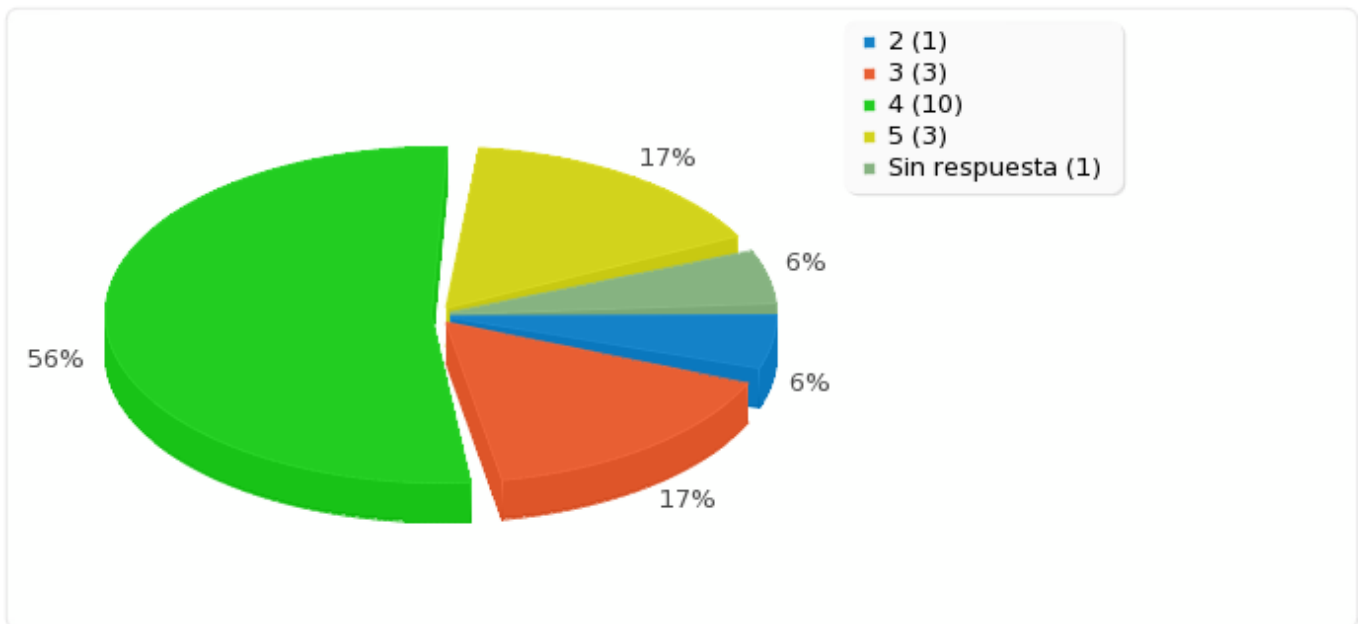

Resumen de campo para 39

Ratio alumnos/profesor

Opción	Cuenta	Porcentaje
1 (1)	0	0.00%
2 (2)	1	5.56%
3 (3)	3	16.67%
4 (4)	10	55.56%
5 (5)	3	16.67%
NS/NC (6)	0	0.00%
Sin respuesta	1	5.56%
No completada o No mostrada	0	0.00%

Resumen de campo para 39

Ratio alumnos/profesor