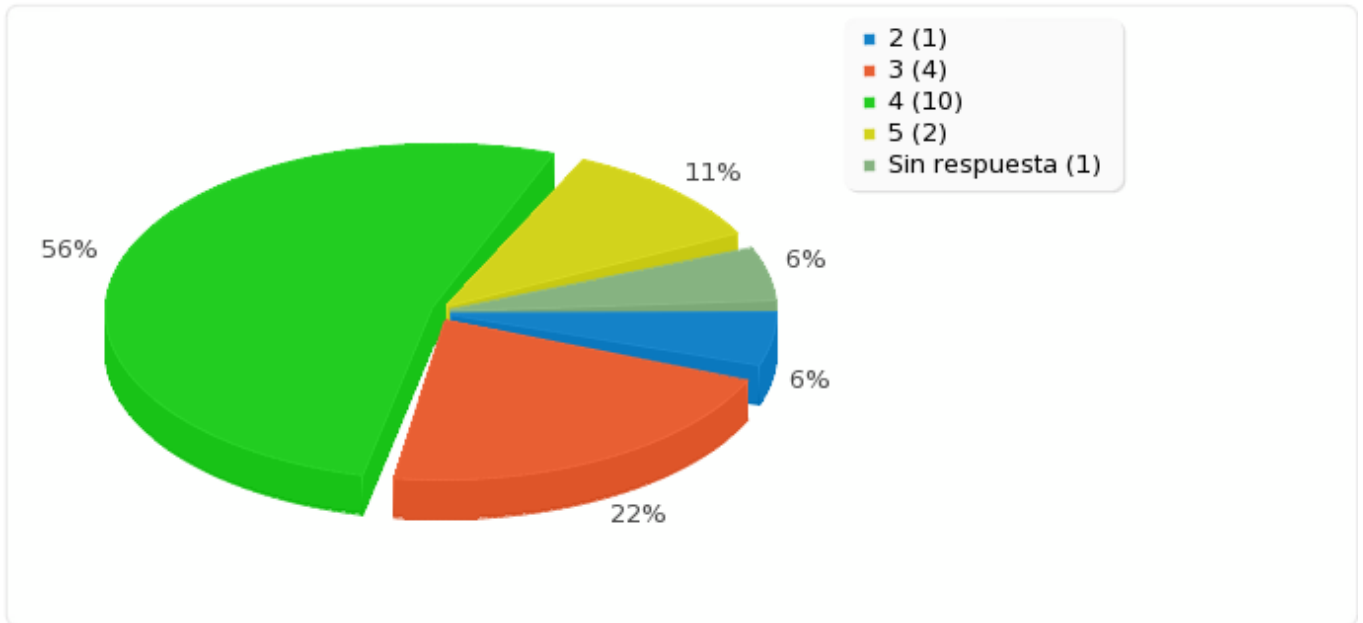

Resumen de campo para 36

Plan de Estudios

Opción	Cuenta	Porcentaje
1 (1)	0	0.00%
2 (2)	1	5.56%
3 (3)	4	22.22%
4 (4)	10	55.56%
5 (5)	2	11.11%
NS/NC (6)	0	0.00%
Sin respuesta	1	5.56%
No completada o No mostrada	0	0.00%

Resumen de campo para 36

Plan de Estudios