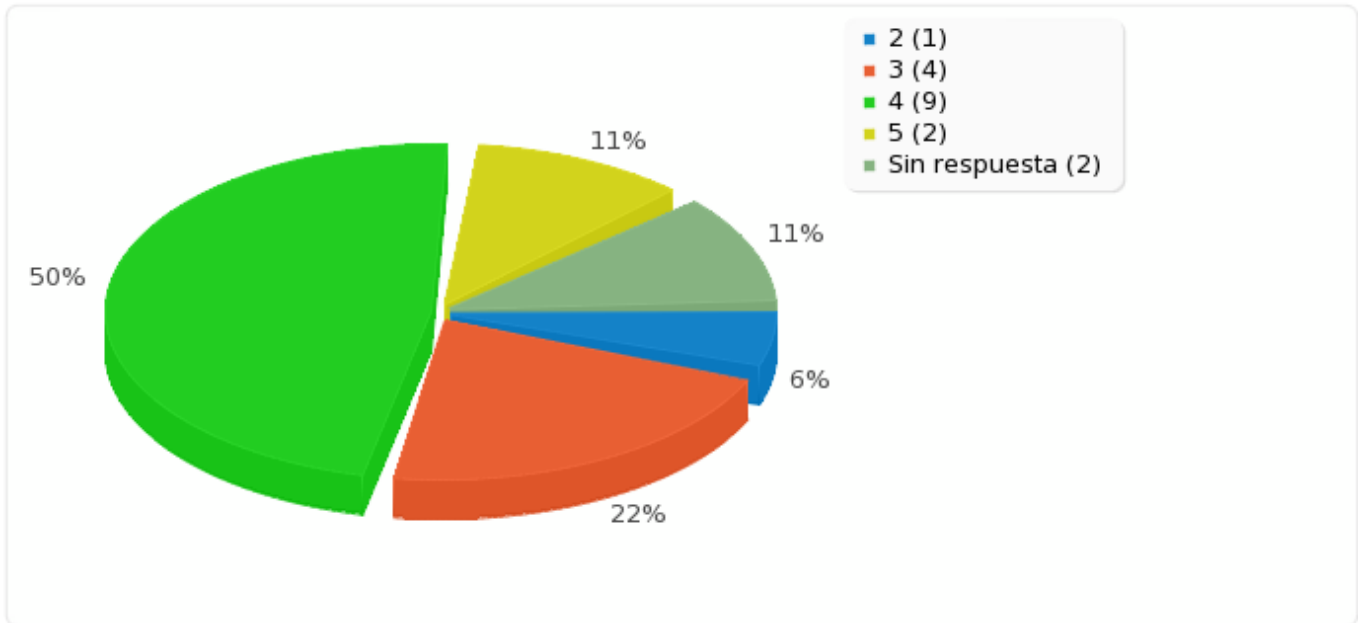

Resumen de campo para 38

Dedicación de los estudiantes

Opción	Cuenta	Porcentaje
1 (1)	0	0.00%
2 (2)	1	5.56%
3 (3)	4	22.22%
4 (4)	9	50.00%
5 (5)	2	11.11%
NS/NC (6)	0	0.00%
Sin respuesta	2	11.11%
No completada o No mostrada	0	0.00%

Resumen de campo para 38

Dedicación de los estudiantes