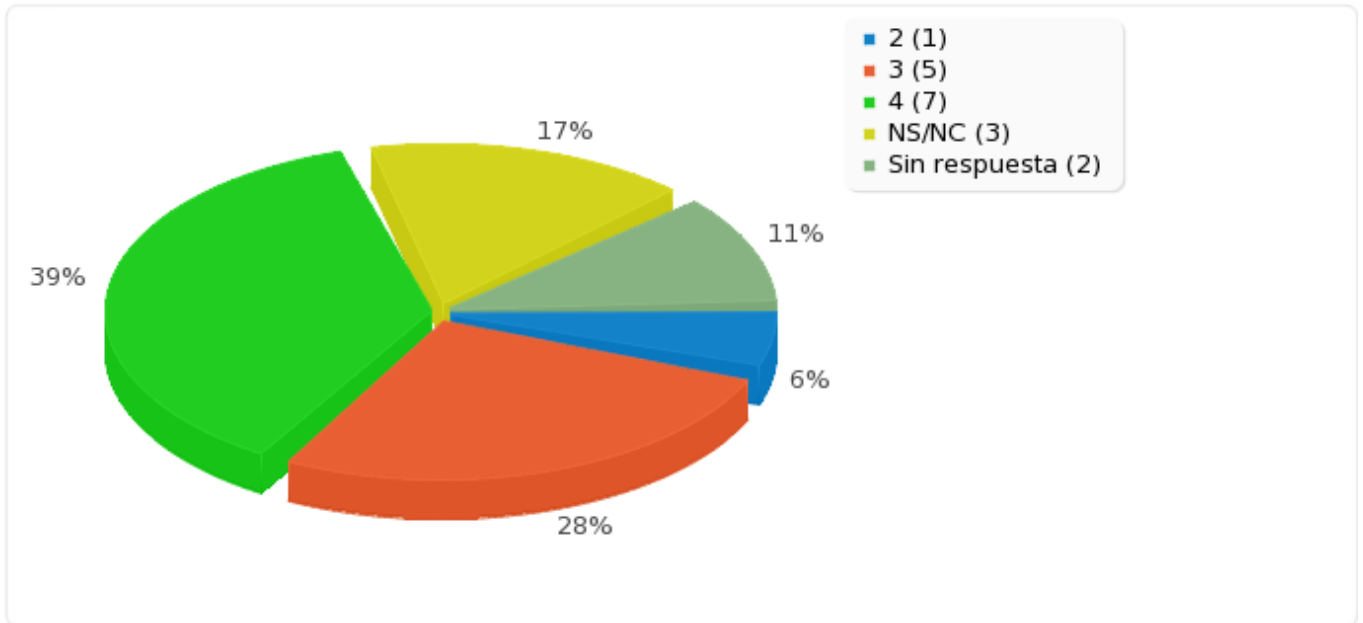

Resumen de campo para 37

Coordinación horizontal de las materias

Resumen de campo para 40

Coordinación vertical de las materias

Opción	Cuenta	Porcentaje
1 (1)	0	0.00%
2 (2)	1	5.56%
3 (3)	5	27.78%
4 (4)	7	38.89%
5 (5)	0	0.00%
NS/NC (6)	3	16.67%
Sin respuesta	2	11.11%
No completada o No mostrada	0	0.00%

Resumen de campo para 40

Coordinación vertical de las materias

Resumen de campo para 38

Dedicación de los estudiantes

Opción	Cuenta	Porcentaje
1 (1)	0	0.00%
2 (2)	1	5.56%
3 (3)	4	22.22%
4 (4)	9	50.00%
5 (5)	2	11.11%
NS/NC (6)	0	0.00%
Sin respuesta	2	11.11%
No completada o No mostrada	0	0.00%