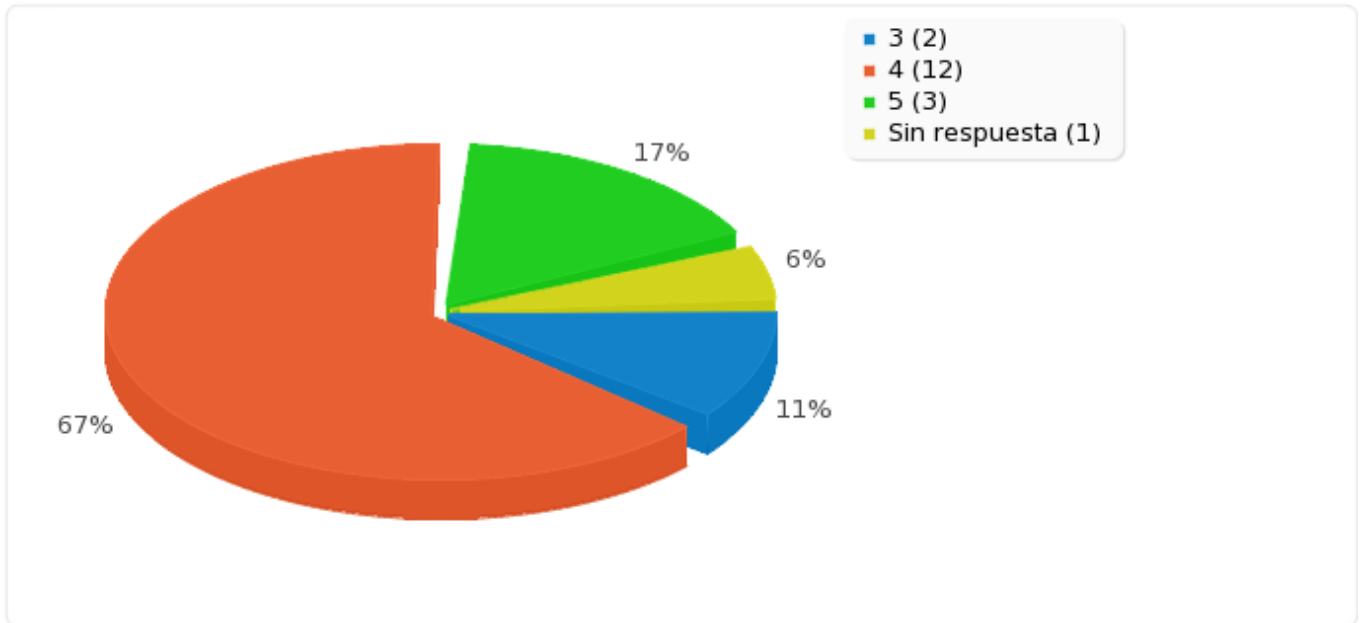

Resumen de campo para 44

Cualificación de los profesores que imparten docencia en la titulación

Opción	Cuenta	Porcentaje
1 (1)	0	0.00%
2 (2)	0	0.00%
3 (3)	2	11.11%
4 (4)	12	66.67%
5 (5)	3	16.67%
NS/NC (6)	0	0.00%
Sin respuesta	1	5.56%
No completada o No mostrada	0	0.00%

Resumen de campo para 44

Cualificación de los profesores que imparten docencia en la titulación