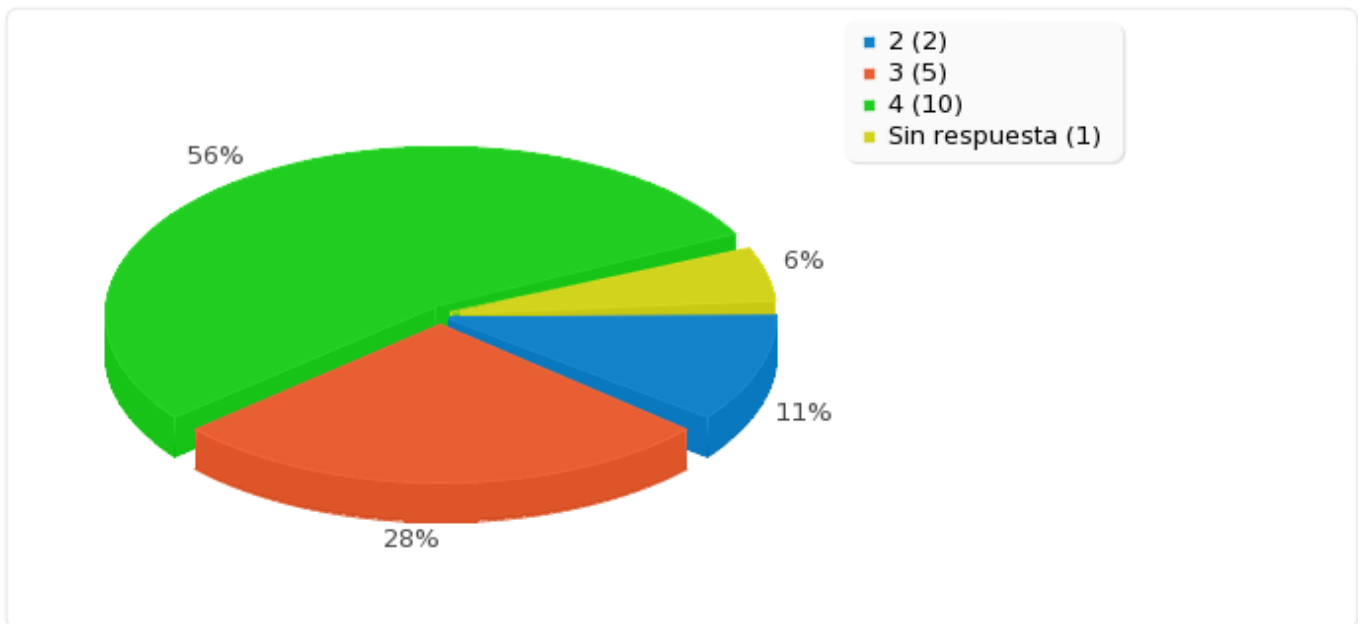

Resumen de campo para 35

VALORACIÓN DEL MÁSTER EN BIOTECNOLOGÍA AVANZADA
Perfil de los estudiantes que ingresan

Opción	Cuenta	Porcentaje
1 (1)	0	0.00%
2 (2)	2	11.11%
3 (3)	5	27.78%
4 (4)	10	55.56%
5 (5)	0	0.00%
NS/NC (6)	0	0.00%
Sin respuesta	1	5.56%
No completada o No mostrada	0	0.00%

Resumen de campo para 35

VALORACIÓN DEL MÁSTER EN BIOTECNOLOGÍA AVANZADA
Perfil de los estudiantes que ingresan