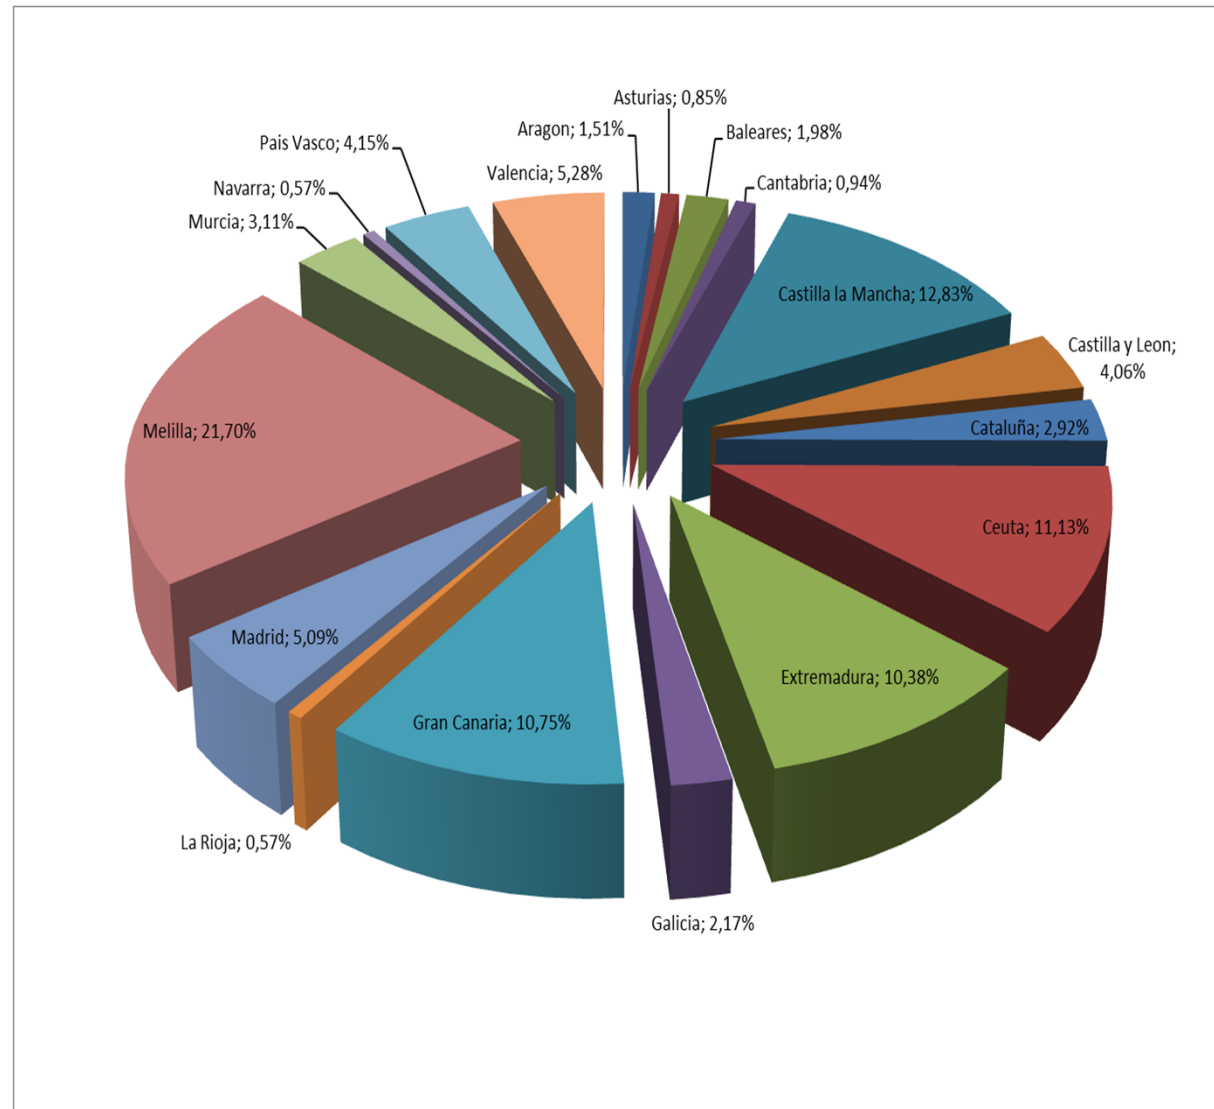

ALUMNOS MATRICULADOS POR COMARCAS

CURSO 2013 2014

(en blanco)	1260
Andalucía	5292
Aragón	16
Asturias	9
Baleares	21
Cantabria	10
Castilla la Mancha	136
Castilla y León	43
Cataluña	31
Ceuta	118
Extremadura	110
Galicia	23
Gran Canaria	114
La Rioja	6
Madrid	54
Málaga	28942
Melilla	230
Murcia	33
Navarra	6
Pais Vasco	44
Valencia	56

Provincia de Almería	523
Provincia de Cádiz	1036
Provincia de Córdoba	1511
Provincia de Granada	1059
Provincia de Huelva	92
Provincia de Jaén	725
Provincia de Sevilla	346

Aragon	16
Asturias	9
Baleares	21
Cantabria	10
Castilla la Mancha	136
Castilla y Leon	43
Cataluña	31
Ceuta	118
Extremadura	110
Galicia	23
Gran Canaria	114
La Rioja	6
Madrid	54
Melilla	230
Murcia	33
Navarra	6
Pais Vasco	44
Valencia	56

Comarca Antequera	1477
Comarca Costa Occidental	6378
comarca La Axarquia	3410
Comarca Malaga	15254
Comarca Ronda	735
Comarca Valle Guadalhorçe	1688

Comarca Antequera	1477
Comarca Costa Occidental	6378
comarca La Axarquía	3410
Comarca Ronda	735
Comarca Valle Guadalhorce	1688