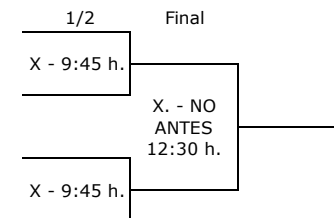

### COMPETICIÓN MASCULINA

A	U. PABLO DE OLAVIDE	U. GRANADA	U. ALMERÍA	U. JAÉN	U. CÓRDOBA
U. PABLO DE OLAVIDE		M - 17:00 h.	M - 9:45 h.	L - 16:15 h.	L - 12:30 h.
U. GRANADA	M - 17:00 h.		L - 16:15 h.	L - 12:30 h.	M - 13:00 h.
U. ALMERÍA	M - 9:45 h.	L - 16:15 h.		M - 13:00 h.	M - 17:00 h.
U. JAÉN	L - 16:15 h.	L - 12:30 h.	M - 13:00 h.		M - 9:45 h.
U. CÓRDOBA	L - 12:30 h.	M - 13:00 h.	M - 17:00 h.	M - 9:45 h.	

B	U. SEVILLA	U. CÁDIZ	U. HUELVA	U. MÁLAGA	U. LOYOLA
U. SEVILLA		M - 17:00 h.	M - 9:45 h.	L - 16:15 h.	L - 12:30 h.
U. CÁDIZ	M - 17:00 h.		L - 16:15 h.	L - 12:30 h.	M - 13:00 h.
U. HUELVA	M - 9:45 h.	L - 16:15 h.		M - 13:00 h.	M - 17:00 h.
U. MÁLAGA	L - 16:15 h.	L - 12:30 h.	M - 13:00 h.		M - 9:45 h.
U. LOYOLA	L - 12:30 h.	M - 13:00 h.	M - 17:00 h.	M - 9:45 h.	