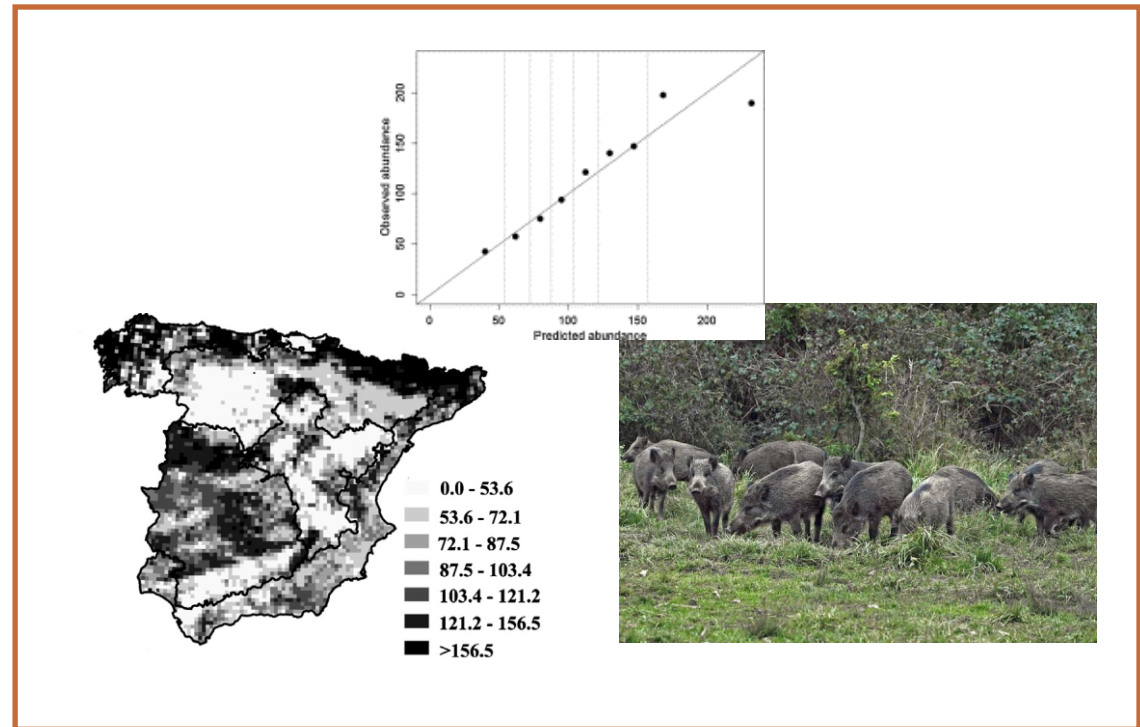

Programa de Doctorado Diversidad Biológica y Medio Ambiente

Taller teórico-práctico

“Relación entre modelos de distribución y patrones de abundancia”

Docente:

Dr. Pelayo Acevedo Lavandera

*Instituto de Investigación en
Recursos Cinegéticos (IREC),
UCLM-CSIC-JCCM, E- 13071
Ciudad Real, Spain.*