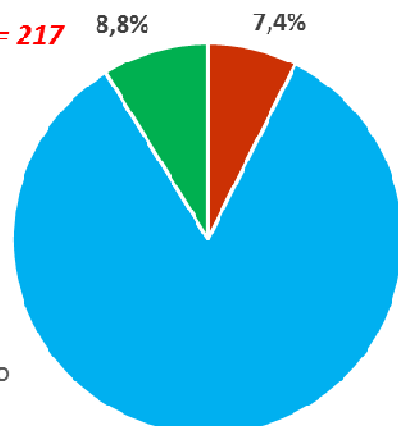

EMPLEABILIDAD

2008/09 – 2021/22

Completaron el programa formativo

n = 247

Sí: 87,9%

No: 12,1%

■ Ns/Nc

■ Empleado

■ Desempleado

n = 217

83,9%

Empleabilidad del máster

Empleabilidad del máster

n = 182

■ Empresa

■ Administración