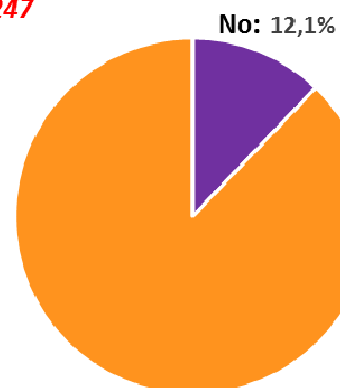

EMPLEABILIDAD

2008/09 – 2021/22

Completaron el programa formativo

n = 247

Sí: 87,9%

No: 12,1%

■ Ns/Nc

■ Empleado

■ Desempleado

n = 217

83,9%

Empleabilidad del máster

Empleabilidad del máster

n = 182

■ Empresa

■ Administración