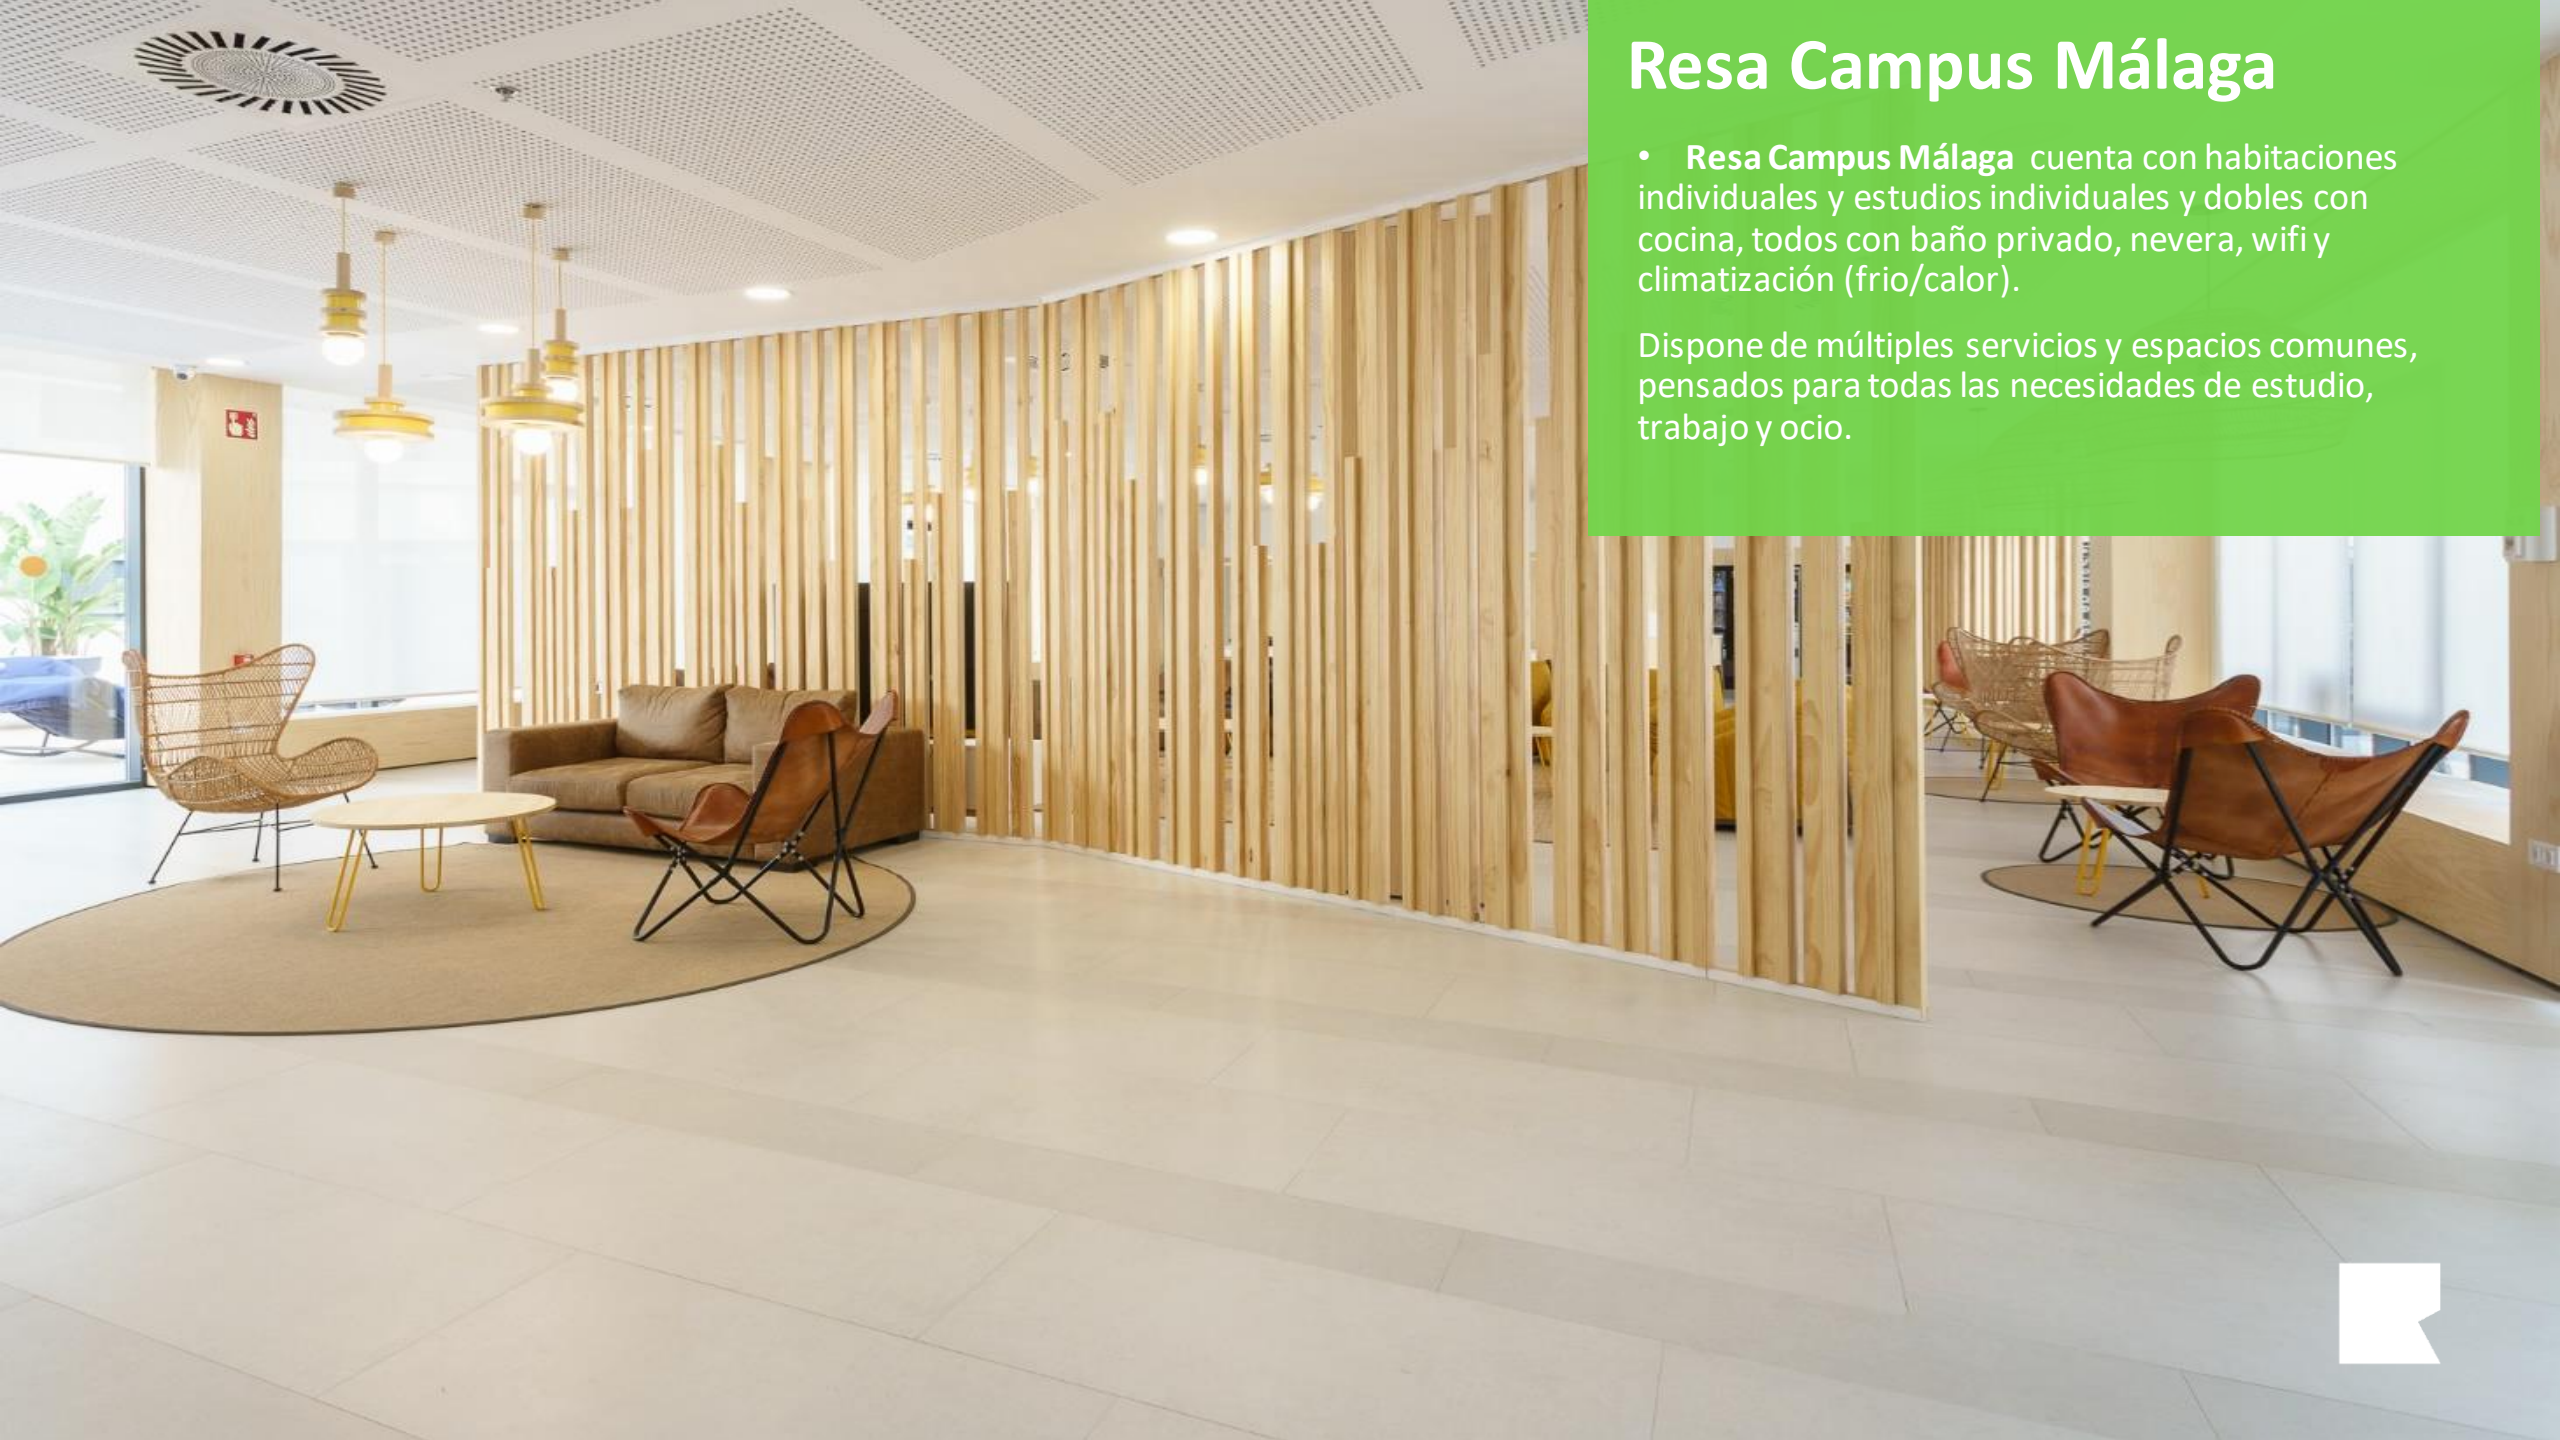

Resa
Campus Málaga

Resa Campus Málaga

- **Resa Campus Málaga** cuenta con habitaciones individuales y estudios individuales y dobles con cocina, todos con baño privado, nevera, wifi y climatización (frio/calor).

Dispone de múltiples servicios y espacios comunes, pensados para todas las necesidades de estudio, trabajo y ocio.

UBICACIÓN

Resa Campus Málaga está situada junto al Campus Teatinos de la UMA.

Todos los servicios que necesites los tienes junto a la residencia: centro deportivo, servicio médico, bibliotecas, restauración y ocio.

Y para explorar otros rincones de la capital, lo tienes muy fácil ya que la residencia se encuentra perfectamente comunicada mediante metro y autobús.

A modern lounge area with a brown sofa, yellow beanbag chairs, and a white overlay with the word 'INSTALACIONES'. The room features a large window, a textured ceiling with circular vents, and a wooden pillar. In the background, there are vending machines and a pool table.