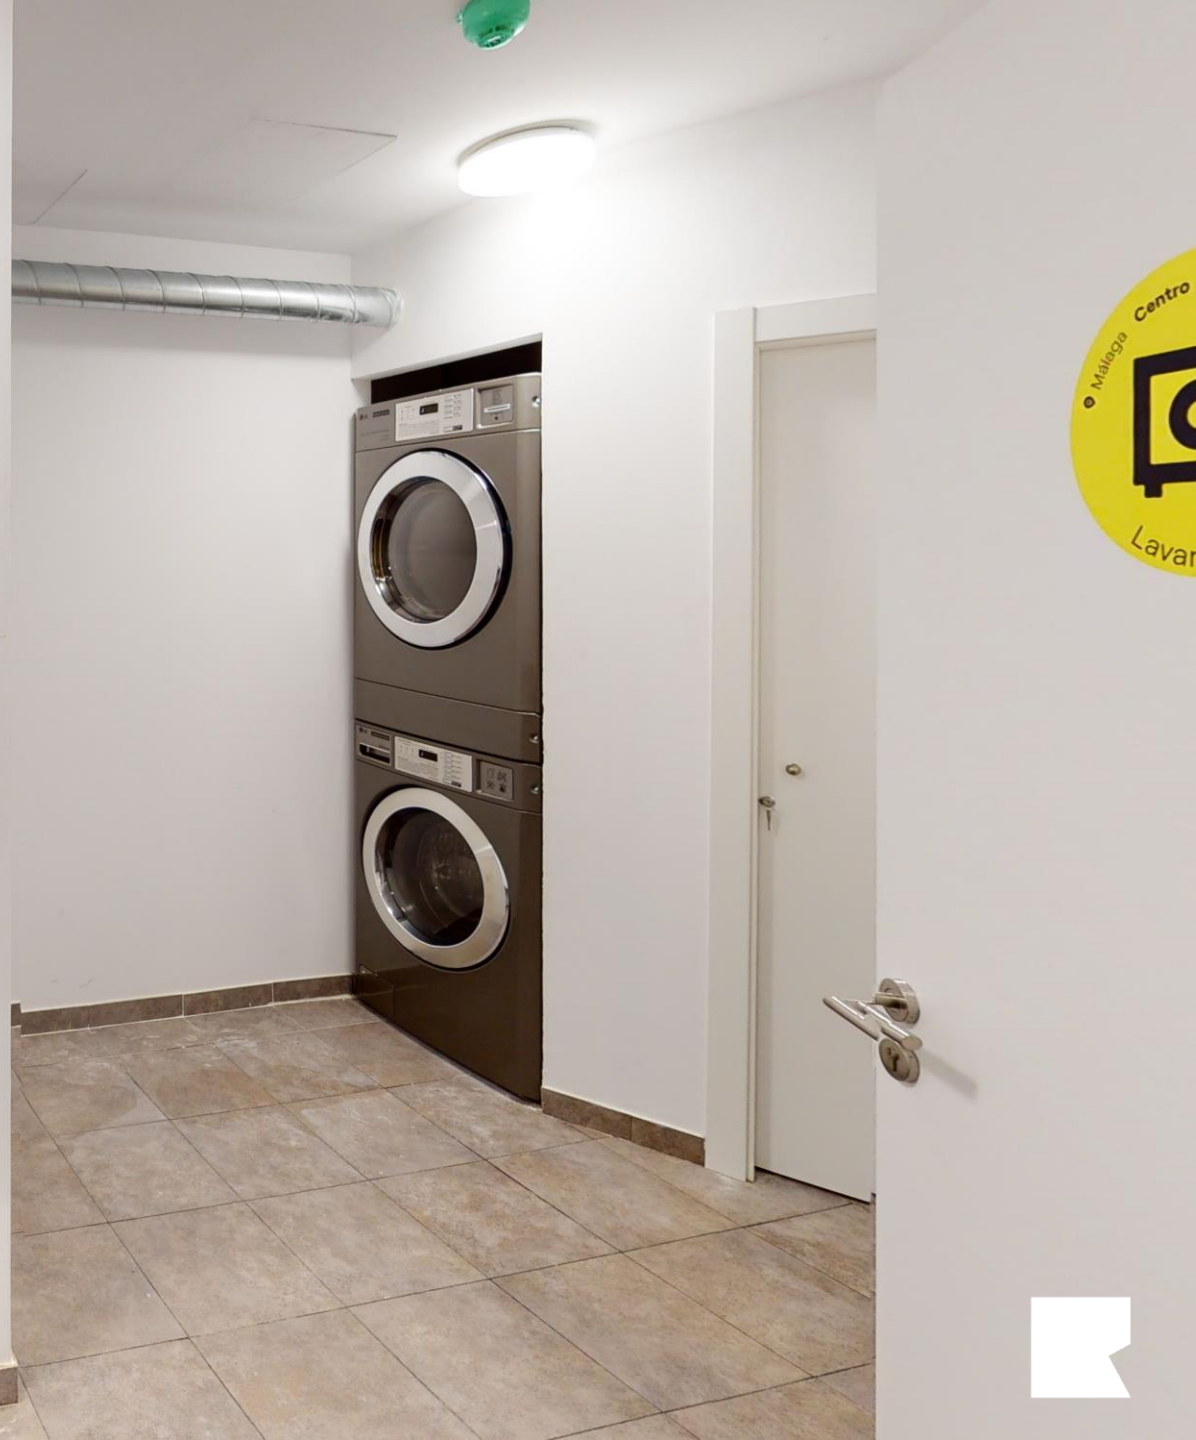

INSTALACIONES

LAVANDERÍA AUTOSERVICIO