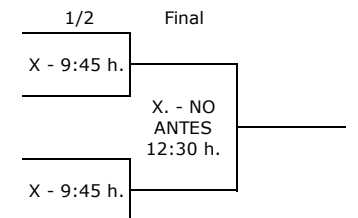

B	U. SEVILLA	U. CÁDIZ	U. HUELVA	U. MÁLAGA	U. LOYOLA
U. SEVILLA		M - 17:00 h.	M - 9:45 h.	4/6 4/6	6/3 6/7 7/6
U. CÁDIZ	M - 17:00 h.		6/2 6/3	6/1 7/5	M - 13:00 h.
U. HUELVA	M - 9:45 h.	2/6 3/6		M - 13:00 h.	M - 17:00 h.
U. MÁLAGA	6/4 6/4	1/6 5/7	M - 13:00 h.		M - 9:45 h.
U. LOYOLA	3/6 7/6 6/7	M - 13:00 h.	M - 17:00 h.	M - 9:45 h.	

### COMPETICIÓN FEMENINA

A	U. SEVILLA	U. GRANADA	U. CÁDIZ	U. PABLO DE OLAVIDE	U. CÓRDOBA
U. SEVILLA		***	M - 9:45 h.	3/6 6/4 6/4	6/4 6/4
U. GRANADA	***		***	*** (6/3 6/4)	***
U. CÁDIZ	M - 9:45 h.	***		M - 13:00 h.	M - 17:00 h.
U. PABLO DE OLAVIDE	6/3 4/6 4/6	*** (3/6 4/6)	M - 13:00 h.		M - 9:45 h.
U. CÓRDOBA	4/6 4/6	***	M - 17:00 h.	M - 9:45 h.	

B	U. MÁLAGA	U. JAÉN	U. ALMERÍA	U. HUELVA
U. MÁLAGA		M - 11:00 h.	6/1 6/0	6/0 6/0
U. JAÉN	M - 11:00 h.		6/1 6/0	6/0 6/0
U. ALMERÍA	1/6 0/6	1/6 0/6		M - 11:00 h.
U. HUELVA	0/6 0/6	0/6 0/6	M - 11:00 h.	

### COMPETICIÓN MIXTA

A	U. MÁLAGA	U. CÁDIZ	U. PABLO DE OLAVIDE
U. MÁLAGA		M - 17:00 h.	6/4 6/4
U. CÁDIZ	M - 17:00 h.		M - 11:00 h.
U. PABLO DE OLAVIDE	4/6 4/6	M - 11:00 h.	

B	U. SEVILLA	U. GRANADA	U. JAÉN
U. SEVILLA		M - 17:00 h.	6/3 3/6 1/6
U. GRANADA	M - 17:00 h.		M - 11:00 h.
U. JAÉN	3/6 6/3 6/1	M - 11:00 h.	