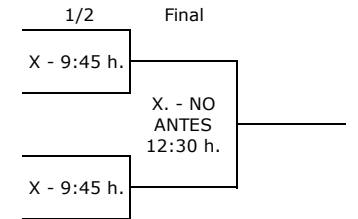

### COMPETICIÓN MASCULINA

A	U. PABLO DE OLAVIDE	U. GRANADA	U. ALMERÍA	U. JAÉN	U. CÓRDOBA
U. PABLO DE OLAVIDE		M - 17:00 h.	M - 9:45 h.	6/3 6/1	6/1 6/2
U. GRANADA	M - 17:00 h.		4/6 6/7	6/1 6/2	M - 13:00 h.
U. ALMERÍA	M - 9:45 h.	6/4 7/6		M - 13:00 h.	M - 17:00 h.
U. JAÉN	3/6 1/6	1/6 2/6	M - 13:00 h.		M - 9:45 h.
U. CÓRDOBA	1/6 2/6	M - 13:00 h.	M - 17:00 h.	M - 9:45 h.	

B	U. SEVILLA	U. CÁDIZ	U. HUELVA	U. MÁLAGA	U. LOYOLA
U. SEVILLA		M - 17:00 h.	M - 9:45 h.	4/6 4/6	6/3 6/7 7/6
U. CÁDIZ	M - 17:00 h.		6/2 6/3	6/1 7/5	M - 13:00 h.
U. HUELVA	M - 9:45 h.	2/6 3/6		M - 13:00 h.	M - 17:00 h.
U. MÁLAGA	6/4 6/4	1/6 5/7	M - 13:00 h.		M - 9:45 h.
U. LOYOLA	3/6 7/6 6/7	M - 13:00 h.	M - 17:00 h.	M - 9:45 h.	