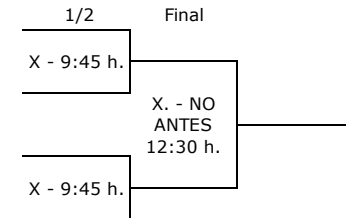

COMPETICIÓN FEMENINA

A	U. SEVILLA	U. GRANADA	U. CÁDIZ	U. PABLO DE OLAVIDE	U. CÓRDOBA
U. SEVILLA		***	M - 9:45 h.	3/6 6/4 6/4	6/4 6/4
U. GRANADA	***		***	*** (6/3 6/4)	***
U. CÁDIZ	M - 9:45 h.	***		M - 13:00 h.	M - 17:00 h.
U. PABLO DE OLAVIDE	6/3 4/6 4/6	*** (3/6 4/6)	M - 13:00 h.		M - 9:45 h.
U. CÓRDOBA	4/6 4/6	***	M - 17:00 h.	M - 9:45 h.	

B	U. MÁLAGA	U. JAÉN	U. ALMERÍA	U. HUELVA
U. MÁLAGA		M - 11:00 h.	6/1 6/0	6/0 6/0
U. JAÉN	M - 11:00 h.		6/1 6/0	6/0 6/0
U. ALMERÍA	1/6 0/6	1/6 0/6		M - 11:00 h.
U. HUELVA	0/6 0/6	0/6 0/6	M - 11:00 h.	

COMPETICIÓN MIXTA

A	U. MÁLAGA	U. CÁDIZ	U. PABLO DE OLAVIDE
U. MÁLAGA		M - 17:00 h.	6/4 6/4
U. CÁDIZ	M - 17:00 h.		M - 11:00 h.
U. PABLO DE OLAVIDE	4/6 4/6	M - 11:00 h.	

B	U. SEVILLA	U. GRANADA	U. JAÉN
U. SEVILLA		M - 17:00 h.	6/3 3/6 1/6
U. GRANADA	M - 17:00 h.		M - 11:00 h.
U. JAÉN	3/6 6/3 6/1	M - 11:00 h.