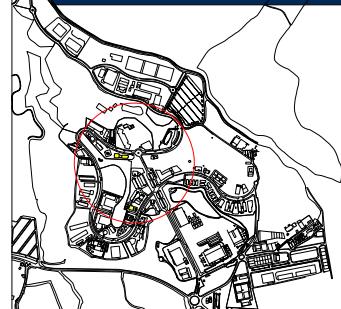

PARQUE TECNOLÓGICO

C/ SEVERO OCHOA, nº 4 (Edif. 701) y 34 (Edif. 702)

TEATINOS
CAMPUS UNIVERSITARIO

MARTIRICOS

PASEO DE LOS MARTIRICOS, 1

EL EJIDO

CAMPUS UNIVERSITARIO

RESID. UNIVERSITARIA

Pl. José Bergamín, 6

RECTORADO

AVDA. CERVANTES, 2

EL PALO

AVDA. DE LA ESTACIÓN, 4

SAN JULIÁN

C/ LOMA DE SAN JULIÁN, 2

*Plano Parcial de la
Ciudad de Málaga*

Situación Campus Universitarios y Edificios en la Ciudad de Málaga

© Diseñado y Dibujado por: Cristóbal Rengel / cristobal@uma.es