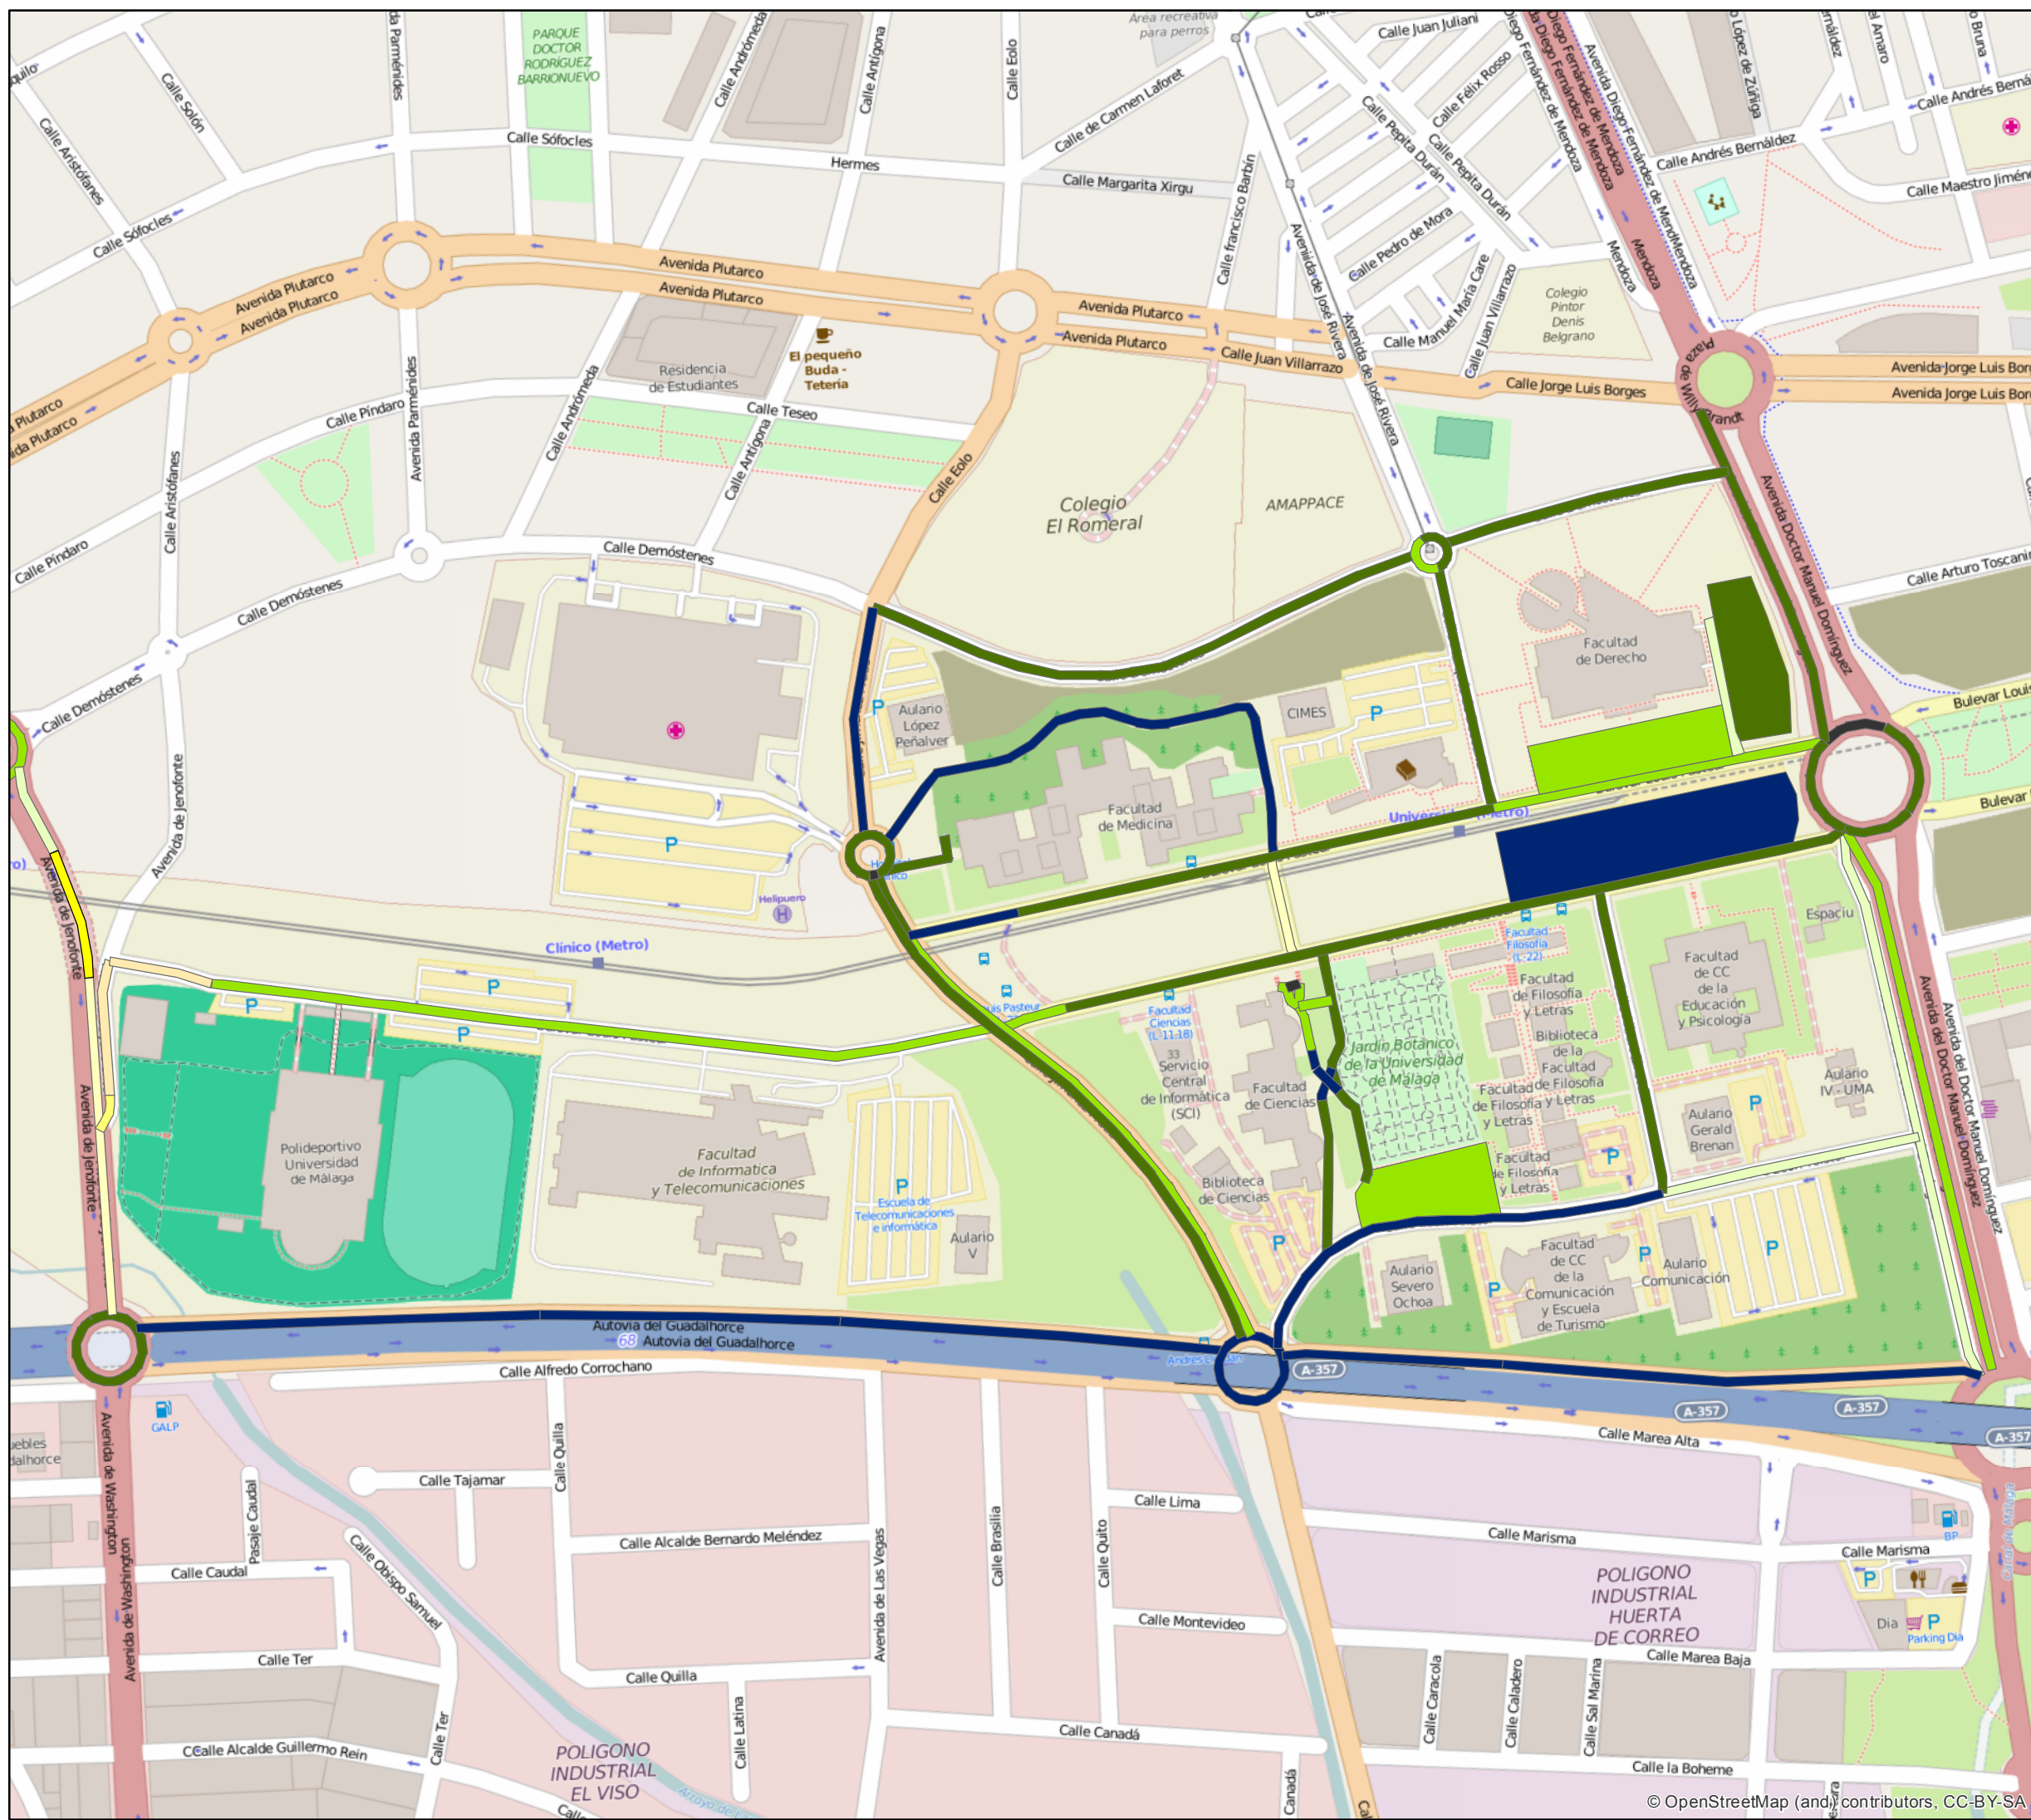

Illuminancia Media Real Lux. Universidad de Málaga.

Situación: E

Plano: 2
Nº hoja: 2

Illuminancia media real

Lux