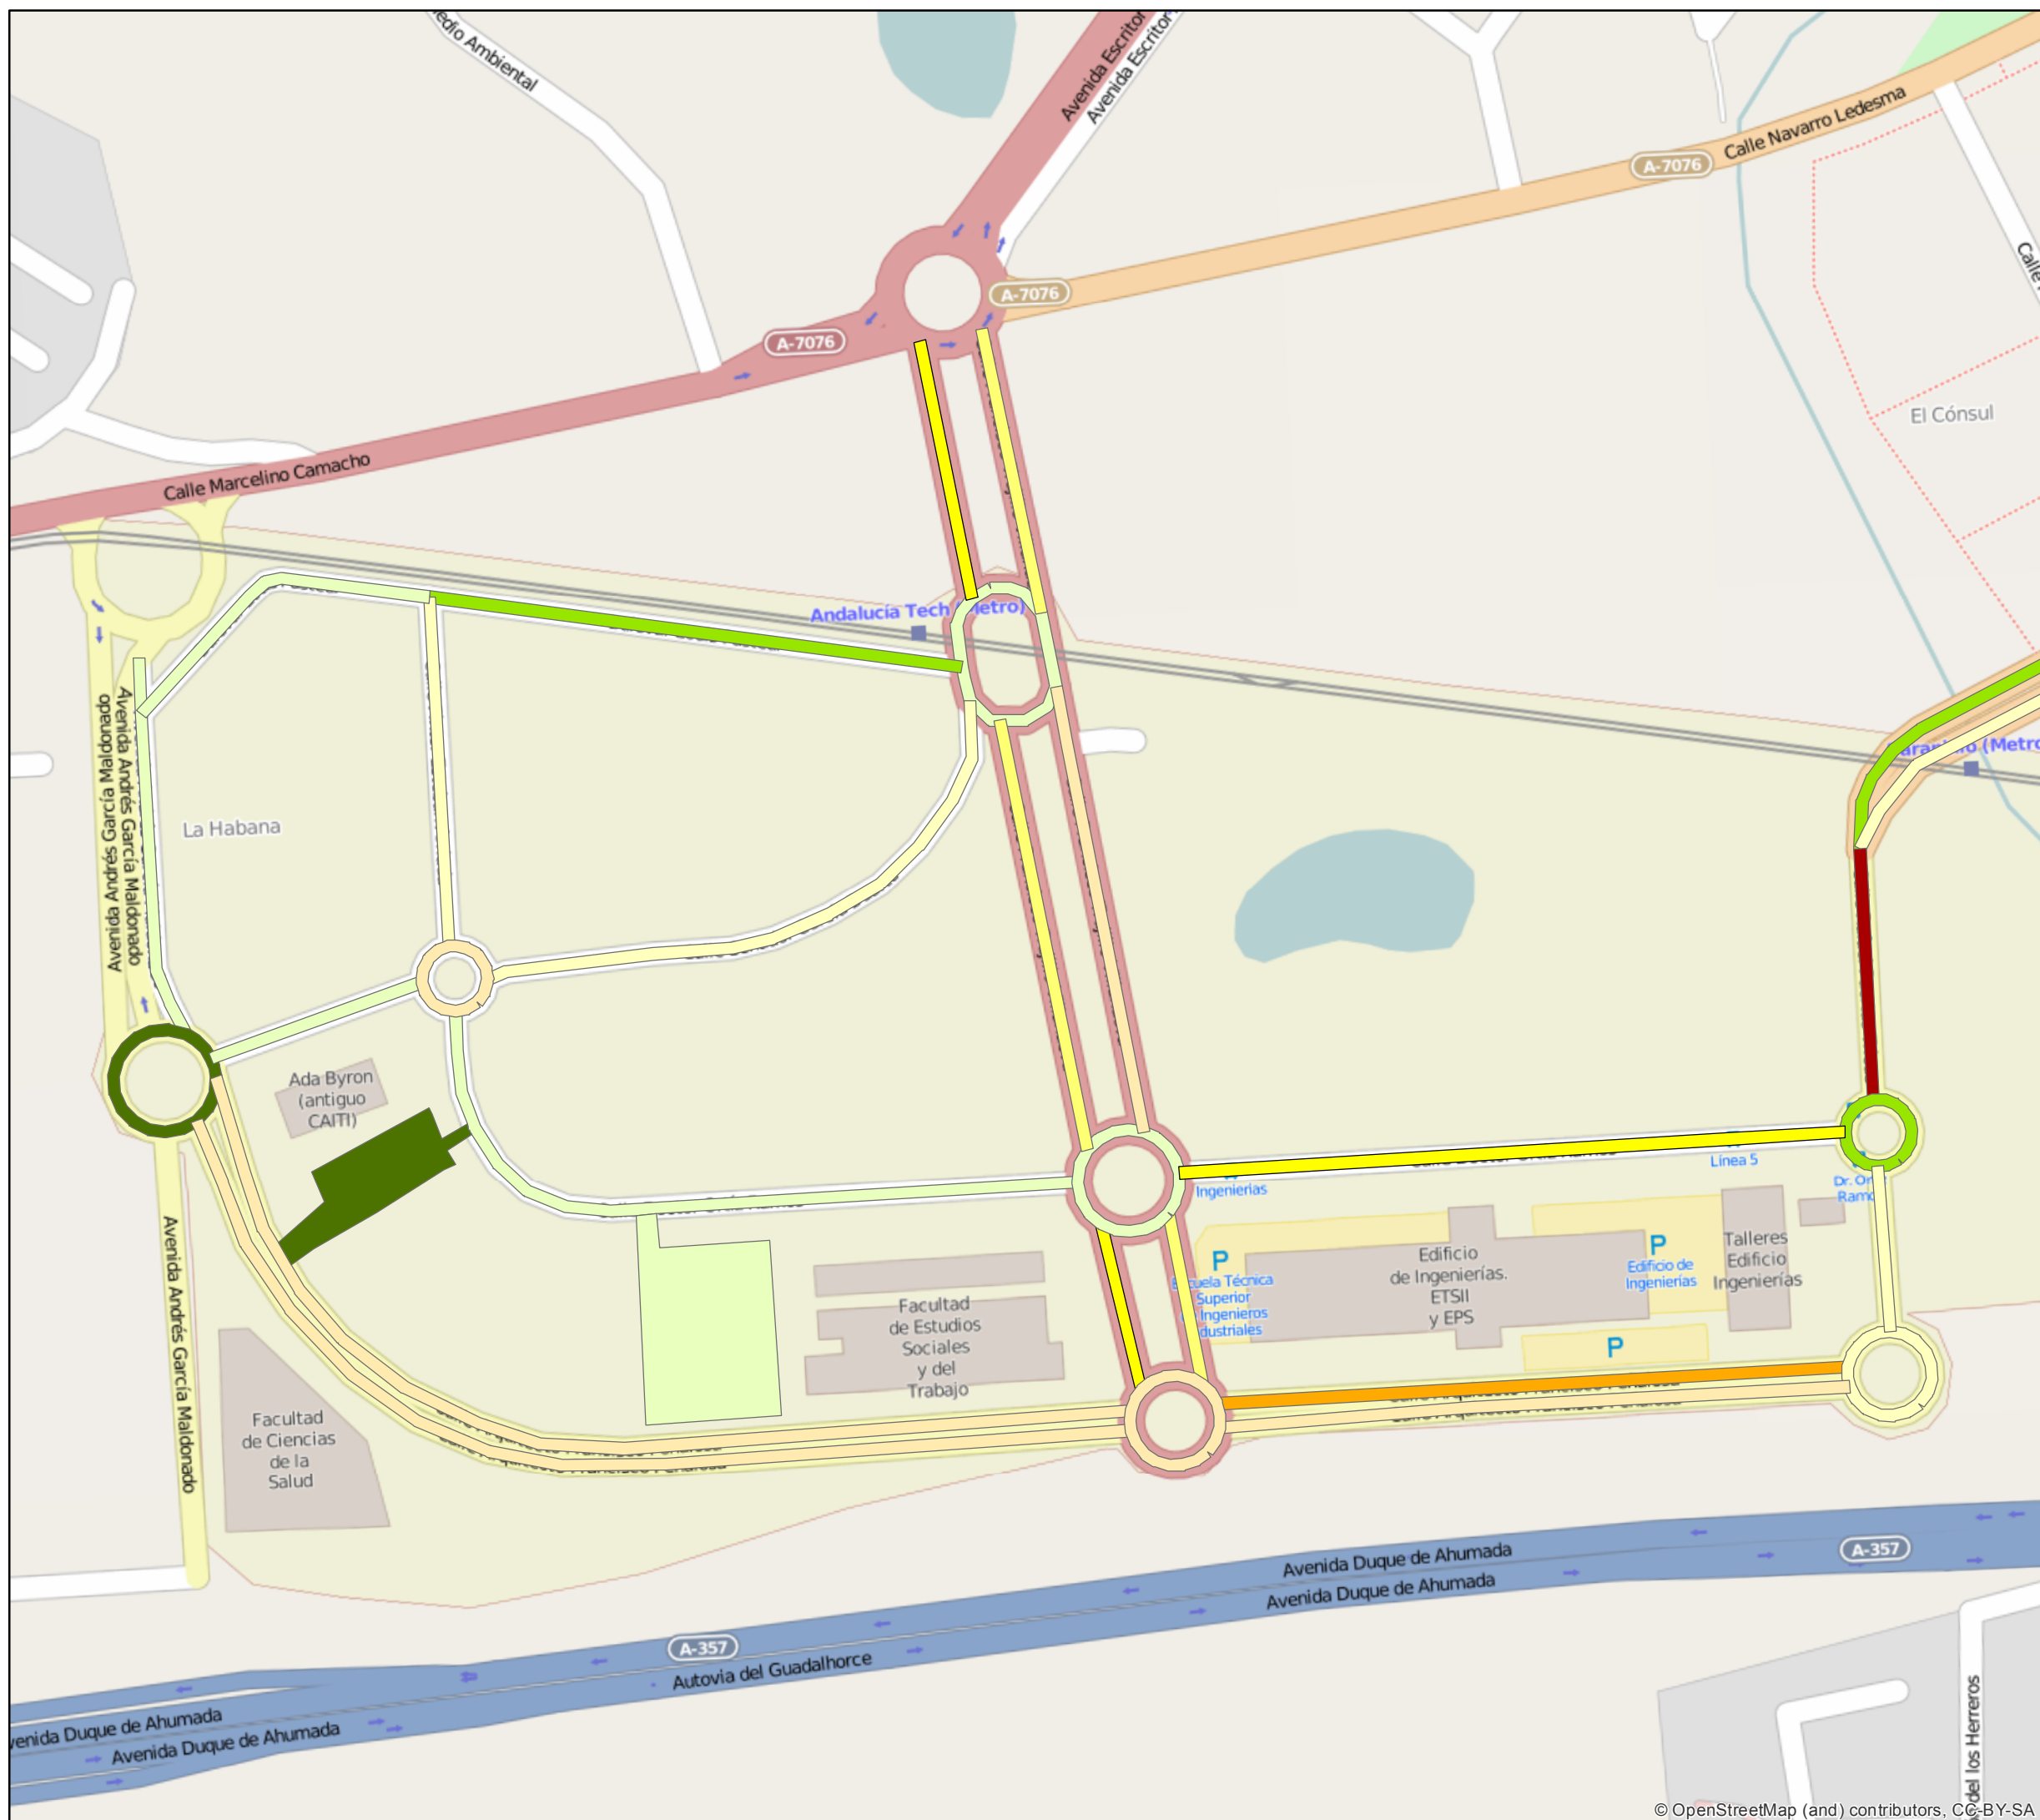

Iluminancia Media Real Lux. Universidad de Málaga.

Situación: O

Plano: 2
Nº hoja: 3

Iluminancia media real

Lux