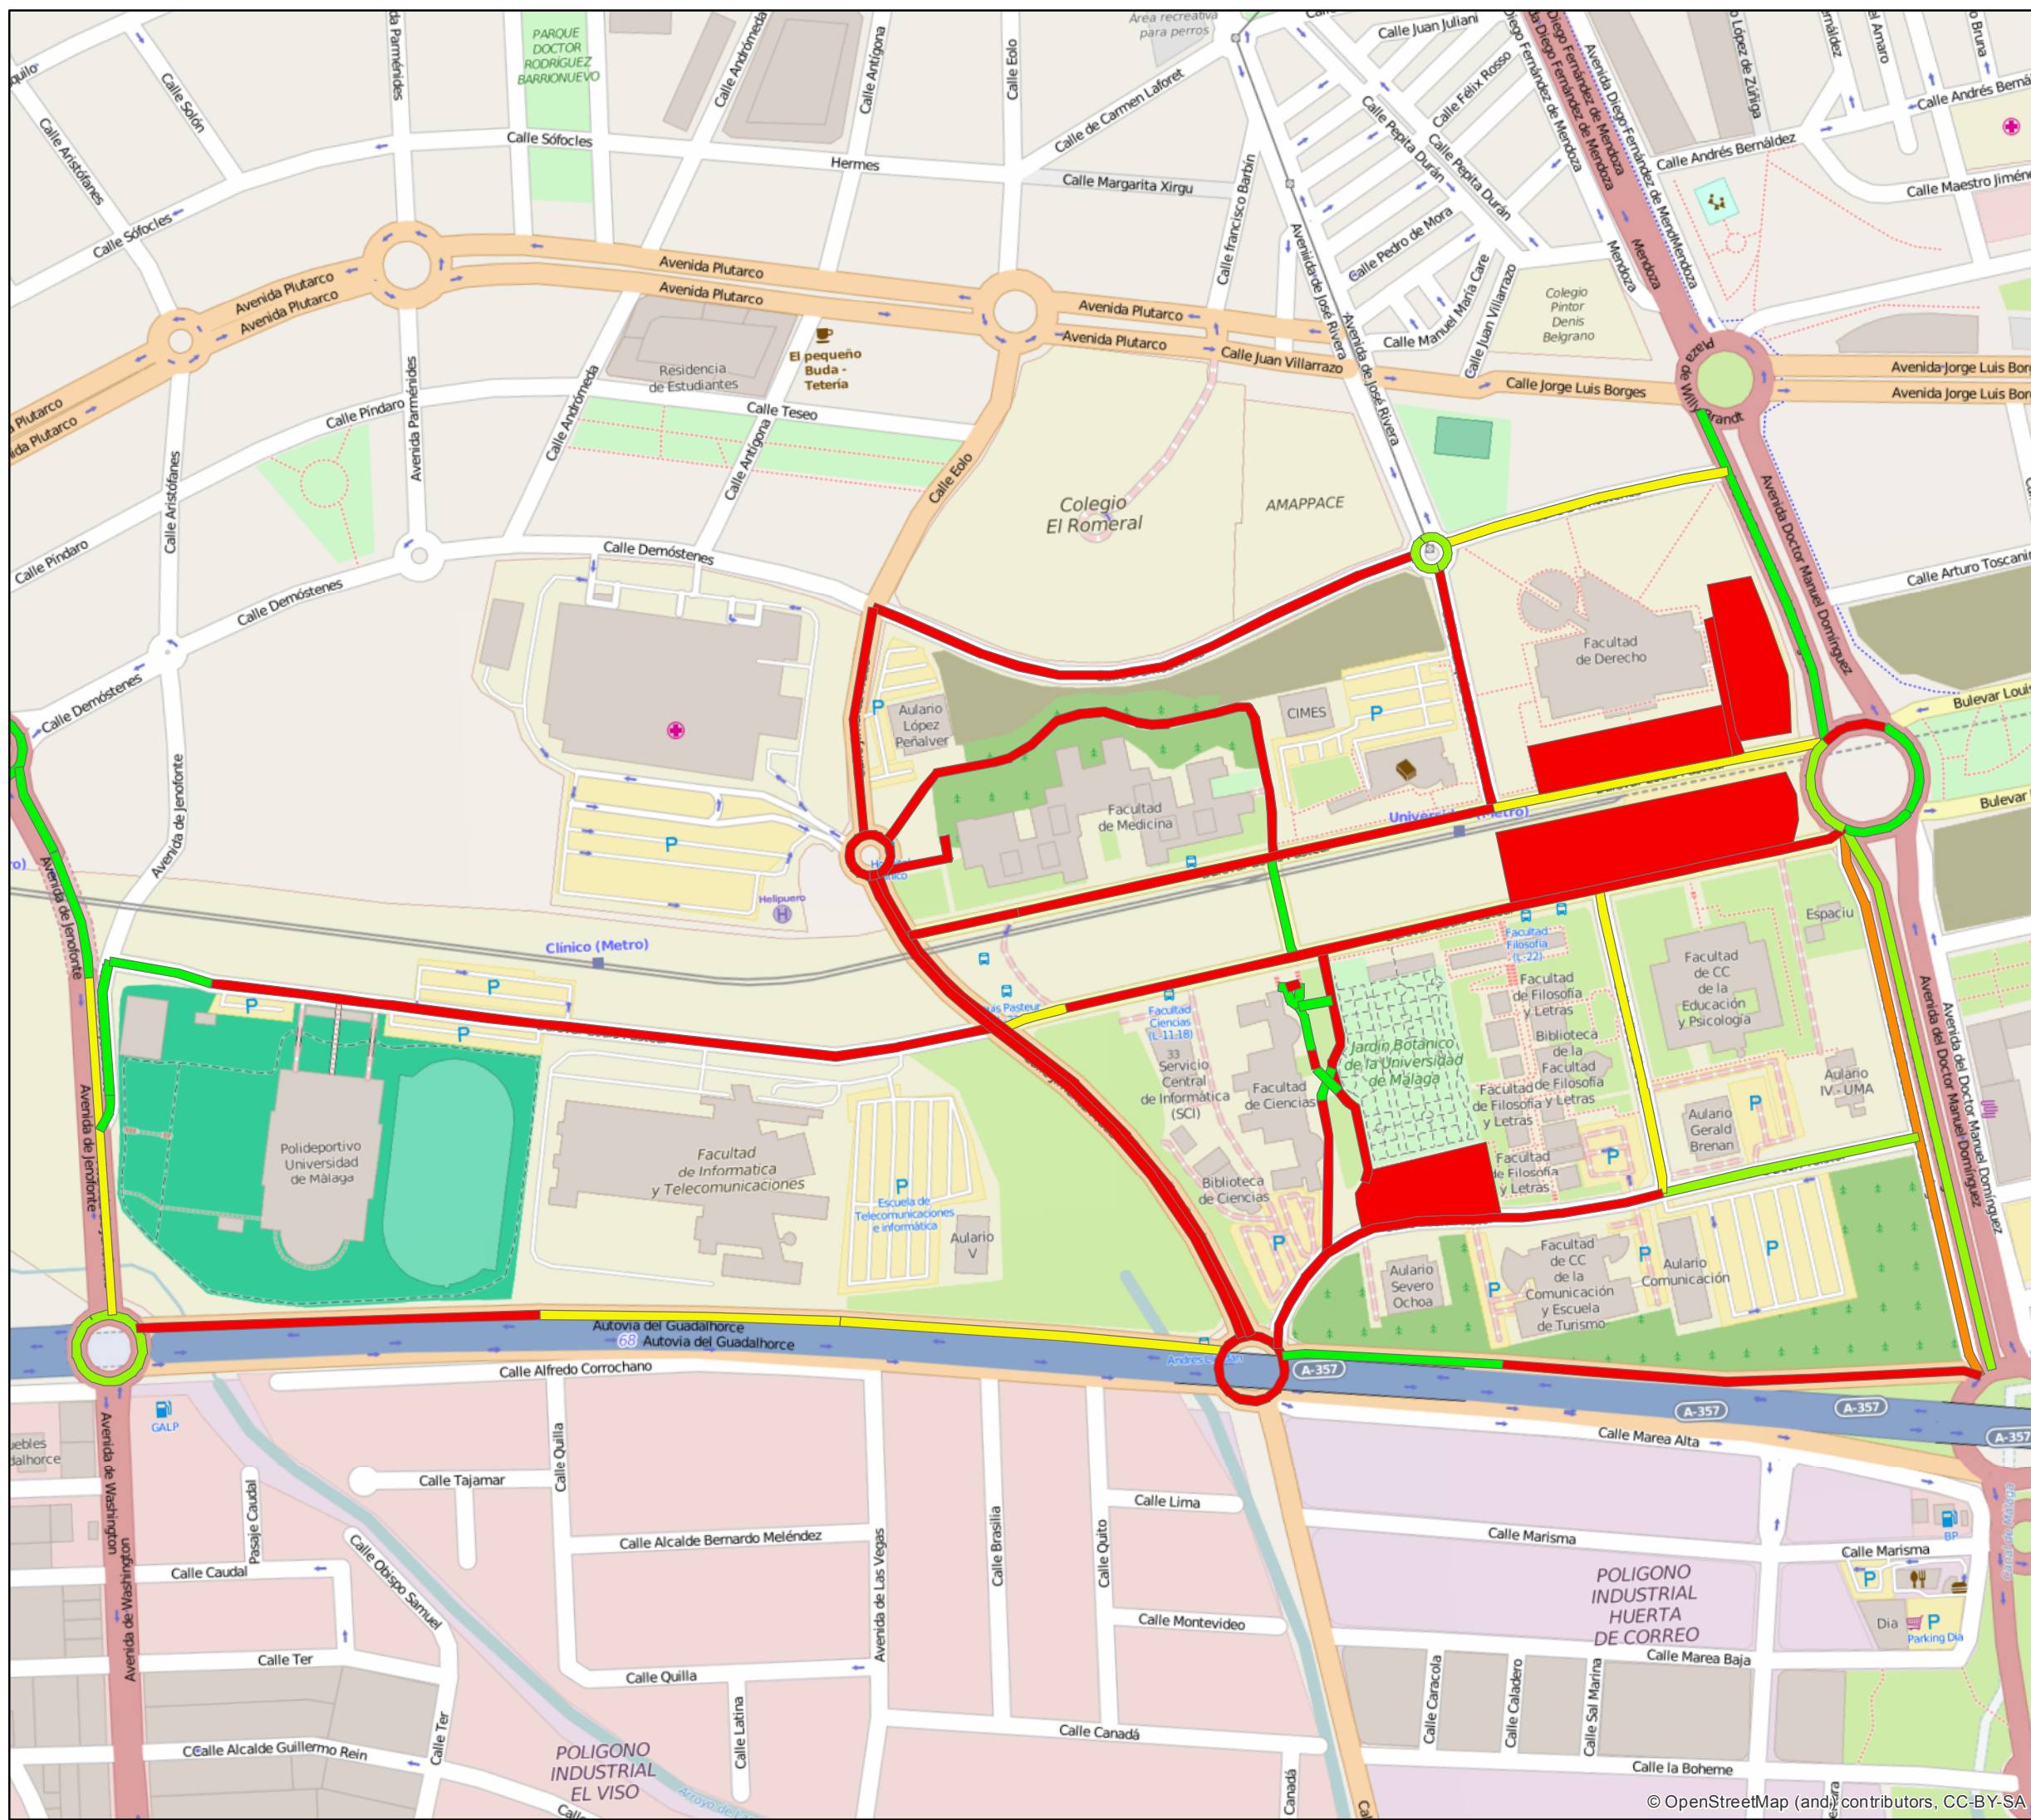

Uniformidad Media.
Universidad de Málaga.

Situación: General

Plano: 3
Nº hoja: 1

Uniformidad media

- 0,00 - 0,09
- 0,10
- 0,11 - 0,20
- 0,21 - 0,31
- 0,32 - 1,00

UNIVERSIDAD
DE MÁLAGA

Sostenibilidad y Proyectos Ambientales

Uniformidad Media.
Universidad de Málaga.

Situación: E

Plano: 3
Nº hoja: 2

Uniformidad media

- 0,00 - 0,09
- 0,10
- 0,11 - 0,20
- 0,21 - 0,31
- 0,32 - 1,00

UNIVERSIDAD DE MÁLAGA

Sostenibilidad y Proyectos Ambientales

Uniformidad Media.
Universidad de Málaga.

Situación: O

Plano: 3
Nº hoja: 3

Uniformidad media

- 0,00 - 0,09
- 0,10
- 0,11 - 0,20
- 0,21 - 0,31
- 0,32 - 1,00

UNIVERSIDAD
DE MÁLAGA

Sostenibilidad y Proyectos Ambientales